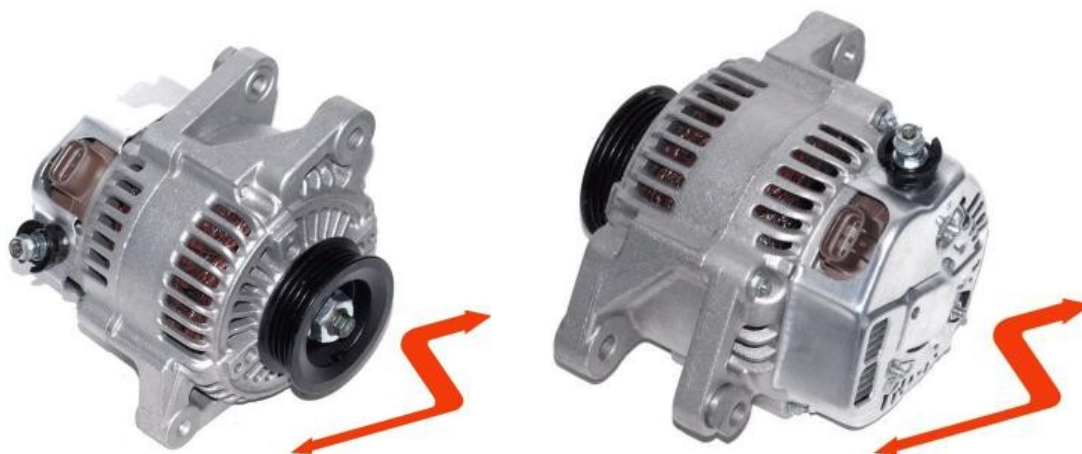

ALT214 Alternator TOYOTA YARIS 1.3 1.5 YARIS VERSO

Katalog JA1595

Model	Pojemnosť	Od roku	Do roku
Toyota Yaris	1.3 16V	11.1999	
Toyota Yaris	1.5i 16V	04.2001	
Toyota Yaris	1.5 TS	01.2001	
Toyota Yaris	1.5 VVT-i	03.2003	
Toyota Yaris Verso	1.3	08.1999	
Toyota Yaris Verso	1.5 16V	03.2000	
Toyota Yaris Verso	1.5 TS	08.1999	